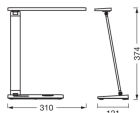

[Produkt ansehen](#)

Technische Daten

Artikelnummer	262491
EAN	4058075842960
Marke	Ledvance
Herstellername	OFFICE LINE DESK BANKER 7WCCT D WT LEDV
Beleuchtungdirekt All-in Garantie	5 Jahre
Durchschnittliche Lebensdauer (Stunden)	25000

Technische Informationen

Technologie	LED Integriert
Lampen Spannung (V)	220-240
Watt	7W
Dimmbar	Mit Touchfunktion dimmbar
Anzahl benötigter Lampen	1
Farbcode	830 Warmweiß, 840 Kaltweiß, 865 Tageslichtweiß
Lichtfarbe (Kelvin)	3000 Warmweiß, 4000 Kaltweiß, 6500 Tageslichtweiß
Farbwiedergabestufe (Ra)	80-89 - Gute Farbwiedergabe
Helle Farbe	Weiß
Farbsteuerung	CCT
Lumen Watt Verhältnis (Lm/W)	75
Leistungsfaktor	>0.70