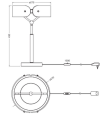

Technische Daten Ledvance Decor Curve Felt Tischlampe Grau 19W 550lm - 830 Warmweiß | 270mm

[Produkt ansehen](#)

Technische Daten

Artikelnummer	262664
EAN	4099854611568
Marke	Ledvance
Herstellername	DECOR CURVE FELT TABLE 19W 830 DG LEDV
Beleuchtungdirekt All-in Garantie	5 Jahre
Durchschnittliche Lebensdauer (Stunden)	30000

Schwenkbar	Nein
Befestigung	Tischlampe
Optikabdeckung	Opal
Notfallbeleuchtung	Keine Notbeleuchtung
Produkttyp	Dekorative LEDs

Informationen zur Leuchte

IP-Schutzklasse	IP20 - nahezu staubdicht
Sockelfarbe	Grau
Gehäuse	Metall
Produktserie	Decor Curve Felt

Masse

Breite (mm)	270
Höhe (mm)	430
Durchmesser (mm)	270

Sensorinformationen

Sensortyp	Kein Sensor
-----------	-------------

Warum BeleuchtungDirekt?

-  persönliche **Beratung**
-  **individuelle** Angebote
-  bis zu **7 Jahre Garantie**
-  **einfache** Retour