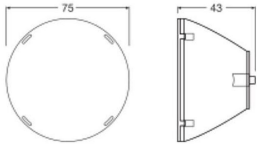

Technische Daten Ledvance Schienenstrahler Reflektor Für 30W 36D

[Produkt ansehen](#)

Technische Daten

Artikelnummer	256773
EAN	4099854616860
Herstellercode	4099854616860
Marke	Ledvance
Herstellername	TRACKLIGHT SPOT REFLECTOR 30W 36DEG
Originalverpackung	1
Beleuchtungdirekt All-in Garantie	2 Jahre

Technische Informationen

Notfallbeleuchtung	Keine Notbeleuchtung
Sockelfarbe	Transparent
Produkttyp	Zubehör - 3-Phasen-Schiene

Masse

Länge (mm)	75
Höhe (mm)	43
Durchmesser (mm)	75

Warum BeleuchtungDirekt?