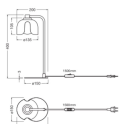

Technische Daten Ledvance Decor Corolle Tischlampe Schwarz | Geeignet für G9

[Produkt ansehen](#)

Technische Daten

Artikelnummer	262628
EAN	4099854654336
Marke	Ledvance
Herstellername	DECOR COROLLE TABLE G9 BK LEDV
Beleuchtungdirekt All-in Garantie	5 Jahre
Durchschnittliche Lebensdauer (Stunden)	0

Technische Informationen

Technologie	Leuchte ohne Leuchtmittel
Lampen Spannung (V)	220-240
Watt	0W
Dimmbar	Nicht dimmbar
Passend zum	G9
Inkl. Leuchtmittel	Nein
Anzahl benötigter Lampen	1
Maximale Wattanzahl	5
Lichtstrom (Lumen)	0lm
Schwenkbar	Nein
Befestigung	Tischlampe
Optikabdeckung	Transparent

Schwarz

Gehäuse

Stahl

Produktserie

Decor Corolle

Masse

Länge (mm)

150

Breite (mm)

200

Höhe (mm)

400

Sensorinformationen

Sensortyp

Kein Sensor

Warum BeleuchtungDirekt?