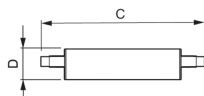

Technische Daten Philips Corepro LED Linear R7s 118mm
14W 1800lm - 840 Kaltweiß | Dimmbar - Ersatz Für 120W

[Produkt ansehen](#)