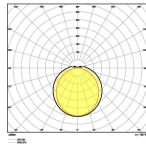

Technische Daten Mehrfachpackung 4x Ledvance LED Feuchtraumleuchte 50W 6100lm - 840 Kaltweiß | 150cm

[Produkt ansehen](#)

Technische Daten

Artikelnummer	257367
EAN	8719157069113
Herstellercode	8719157069113
Marke	Ledvance
Herstellername	Multipack 4x DP COMP 1500 V 50W 840 IP66 PS LEDV
Beleuchtungsdirekt All-in Garantie	5 Jahre
Durchschnittliche Lebensdauer (Stunden)	75000

Technische Informationen

Technologie	LED Integriert
Ersetzt (Watt)	2x58
Watt	50W
Lampen Spannung (V)	220-240
Dimmbar	Nicht dimmbar
Helle Farbe	Weiß
Farbcode	840 Kaltweiß
Lichtfarbe (Kelvin)	4000 Kaltweiß
Farbwiedergabestufe (Ra)	80-89 - Gute Farbwiedergabe
Farbsteuerung	Einzelfarbe
Lichtstrom (Lumen)	6100lm