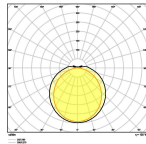

Technische Daten Mehrfachpackung 4x Ledvance LED Feuchtraumleuchte 33W 3960lm - 840 Kaltweiß | 120cm

[Produkt ansehen](#)

Technische Daten

Artikelnummer	257362
EAN	8719157069137
Herstellercode	8719157069137
Marke	Ledvance
Herstellername	Multipack 4x DP COMP 1200 V 33W 840 IP66 PS LEDV
Beleuchtungsdirekt All-in Garantie	5 Jahre
Durchschnittliche Lebensdauer (Stunden)	75000

Technische Informationen

Technologie	LED Integriert
Ersetzt (Watt)	2x36
Watt	33W
Lampen Spannung (V)	220-240
Dimmbar	Nicht dimmbar
Helle Farbe	Weiß
Farbcode	840 Kaltweiß
Lichtfarbe (Kelvin)	4000 Kaltweiß
Farbwiedergabestufe (Ra)	80-89 - Gute Farbwiedergabe
Farbsteuerung	Einzelfarbe
Lichtstrom (Lumen)	3960lm