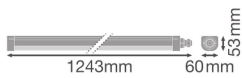

Technische Daten Mehrfachpackung 4x Ledvance LED Feuchtraumleuchte 33W 3960lm - 840 Kaltweiß | 120cm

[Produkt ansehen](#)

Technische Daten

Artikelnummer	257362
EAN	8719157069137
Herstellercode	8719157069137
Marke	Ledvance
Herstellername	Multipack 4x DP COMP 1200 V 33W 840 IP66 PS LEDV
Beleuchtungsdirekt All-in Garantie	5 Jahre
Durchschnittliche Lebensdauer (Stunden)	75000

Technische Informationen

Technologie	LED Integriert
Ersetzt (Watt)	2x36
Watt	33W
Lampen Spannung (V)	220-240
Dimmbar	Nicht dimmbar
Helle Farbe	Weiß
Farbcode	840 Kaltweiß
Lichtfarbe (Kelvin)	4000 Kaltweiß
Farbwiedergabestufe (Ra)	80-89 - Gute Farbwiedergabe
Farbsteuerung	Einzelfarbe
Lichtstrom (Lumen)	3960lm

Lumen Watt Verhältnis (Lm/W)	123
Leistungsfaktor	>0.90
Inkl. Leuchtmittel	Ja
Länge	120cm
Produkttyp	Wasserfeste Wannenleuchten

Informationen zur Leuchte

Befestigung	Oberflächenmontage
Leuchtenverbindung	Anschlusseinheit 3-polig
Optikabdeckung	PC (Polycarbonat)
IP-Schutzklasse	IP66 - vollständig wasser- und staubdicht
Prallschutz	IK08 - 5 Joule
Betriebstemperatur	-20°C bis +45°C
Gehäuse	PC (Polycarbonat)
Sockelfarbe	Weiß
Notfallbeleuchtung	Keine Notbeleuchtung
Produktserie	Compact

Masse

Länge (mm)	1243
Breite (mm)	60
Höhe (mm)	53

Warum BeleuchtungDirekt?

Sensorinformationen

Sensortyp	 persönliche Beratung Kein Sensor	 individuelle Angebote
	 bis zu 7 Jahre Garantie	 einfache Retour