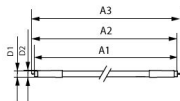

Technische Daten Philips Master Ultra Efficient LED Röhre T5 (Mains AC) Ultra Efficiency 18W 3500lm - 840 Kaltweiß | 115cm - Ersatz Für 54W

[Produkt ansehen](#)

Technische Daten

Artikelnummer	262737
EAN	8721103138071
Marke	Philips
Herstellername	MAS LEDtube 1200mm UE 18.9W 840 T5 EELB
Originalverpackung	10
Beleuchtungdirekt All-in Garantie	5 Jahre
Energieeffizienzklasse	B
Durchschnittliche Lebensdauer (Stunden)	70000
Lampen Spannung (V)	220-240

Technische Informationen

Technologie	LED
Ersetzt (Watt)	21
Watt	18W
Dimmbar	Nicht dimmbar
Sockel	G5
Drehbar	Nein
Farbcode	840 Kaltweiß
Lichtfarbe (Kelvin)	4000 Kaltweiß
Farbwiedergabestufe (Ra)	80-89 - Gute Farbwiedergabe
Helle Farbe	Weiß

Masse

Länge	120cm
Länge (mm)	1163
Durchmesser (mm)	19
Formbezeichnung	T5

Warum BeleuchtungDirekt?

-  persönliche **Beratung**
-  **individuelle** Angebote
-  bis zu **7 Jahre Garantie**
-  **einfache** Retour