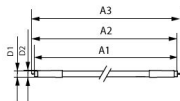

Technische Daten Philips Master Ultra Efficient LED Röhre T5 (Mains AC) Ultra Efficiency 18W 3500lm - 840 Kaltweiß | 145cm - Ersatz Für 49W

[Produkt ansehen](#)

## Masse

Länge	150cm
Länge (mm)	1463
Durchmesser (mm)	19
Formbezeichnung	T5