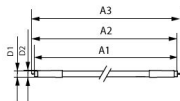

Technische Daten Philips Master Ultra Efficient LED Röhre T5 (Mains AC) Ultra Efficiency 18W 3500lm - 865 Tageslichtweiß | 145cm - Ersatz Für 49W

[Produkt ansehen](#)

Technische Daten

Artikelnummer	262742
EAN	8721103138132
Marke	Philips
Herstellername	MAS LEDtube 1500mm UE 18.9W 865 T5 EELB
Originalverpackung	10
Beleuchtungdirekt All-in Garantie	5 Jahre
Energieeffizienzklasse	B
Durchschnittliche Lebensdauer (Stunden)	70000
Lampen Spannung (V)	220-240

Technische Informationen

Technologie	LED
Ersetzt (Watt)	21
Watt	18W
Dimmbar	Nicht dimmbar
Sockel	G5
Drehbar	Nein
Farbcode	865 Tageslichtweiß
Lichtfarbe (Kelvin)	6500 Tageslichtweiß
Farbwiedergabestufe (Ra)	80-89 - Gute Farbwiedergabe
Helle Farbe	Weiß

Masse

Länge	150cm
Länge (mm)	1463
Durchmesser (mm)	19
Formbezeichnung	T5

Warum BeleuchtungDirekt?

-  persönliche **Beratung**
-  **individuelle** Angebote
-  bis zu **7 Jahre Garantie**
-  **einfache** Retour