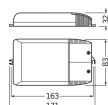

Product Details

Vendu à l'unité - Carton complet 20

Informations Générales

Réf.	150027
EAN	4008321099501
Code Fabricant	4008321099501
Marque	Osram
Nom du fabricant	PTI 70/220-240 I UNV1
Beleuchtungdirekt Garantie Totale	1 an

Informations techniques

Technologie	Accessoire
Adapté pour lampe	HID
Ballast pour lampe	HID
Convient pour l'Extérieur	Non
Puissance Maximale Estimée	70
Dimmable	Non dimmable
Nombre de lampes	1
Indice de Protection	IP20 - Légère protection à la poussière
Type de capteur	Pas de détecteur
Référence Article	Accessory - HID Ballast