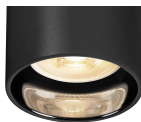

Caractéristiques SLV Asto Aluminium Spot
Noir | Convient pour 3x GU10

[Voir le produit](#)

Informations Générales

Réf.	260525
EAN	4024163266130
Code Fabricant	1006427
Marque	SLV
Nom du fabricant	ASTO TUBE, plafondopbouwarmatuur, cilindrisch, GU10, 3x max. 10W, zwart
Beleuchtungdirekt Garantie Totale	5 ans
Durée de Vie Moyenne (heure)	0

Informations techniques

Technologie	Luminaire Retrofit
Tension (V)	220-240
Wattage	0W
Dimmable	Oui, avec une ampoule dimmable seulement
Convient pour	GU10
Lampe Incluse	Non
Nombre de lampes	3
Puissance Maximale Estimée	10
Flux Lumineux (Lumen)	0lm
Inclinable	Oui
Montage	Plafond, Fixation murale

Eclairage de Secours	Pas d'éclairage de secours
Référence Article	Retrofit Decorative Lighting

Informations de l'appareil

Indice de Protection	IP20 - Légère protection à la poussière
Couleur du Luminaire	Noir
Matériaux	Aluminium
Gamme	ASTO