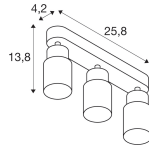

Caractéristiques SLV Puri 2.0
Aluminium Spot Noir | Convient pour
3x GU10

[Voir le produit](#)

Informations Générales

Réf.	260585
EAN	4024163294065
Code Fabricant	1008320
Marque	SLV
Nom du fabricant	PURI 2.0 Tube, wand- en plafondopbouwarmatuur, long, 3x max. 6W GU10,
Beleuchtungdirekt Garantie Totale	5 ans
Durée de Vie Moyenne (heure)	0

Informations techniques

Technologie	Luminaire Retrofit
Tension (V)	220-240
Wattage	0W
Dimmable	Oui, avec une ampoule dimmable seulement
Convient pour	GU10
Lampe Incluse	Non
Nombre de lampes	3
Puissance Maximale Estimée	6
Flux Lumineux (Lumen)	0lm
Inclinable	Oui
Montage	Plafond, Fixation murale

Dimensions

Longueur (mm)	258
Largeur (mm)	55
Hauteur (mm)	138

Informations du capteur

Type de capteur	Pas de détecteur
-----------------	------------------

Pourquoi choisir BeleuchtungDirekt?

-  Partenaire des **professionnels**
-  Un chargé **d'affaires dédié**
-  Jusqu'à **7 ans de garantie**
-  Retours faciles **jusqu'à 14 jours**