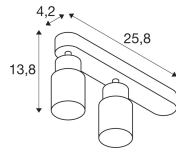

Caractéristiques SLV Puri 2.0
Aluminium Spot Blanc | Convient pour
2x GU10

[Voir le produit](#)

Informations Générales

Réf.	260582
EAN	4024163294164
Code Fabricant	1008310
Marque	SLV
Nom du fabricant	PURI 2.0 Tube, wand- en plafondopbouwarmatuur, asymmetrisch, rond, 2x
Beleuchtungdirekt Garantie Totale	5 ans
Durée de Vie Moyenne (heure)	0

Informations techniques

Technologie	Luminaire Retrofit
Tension (V)	220-240
Wattage	0W
Dimmable	Oui, avec une ampoule dimmable seulement
Convient pour	GU10
Lampe Incluse	Non
Nombre de lampes	2
Puissance Maximale Estimée	6
Flux Lumineux (Lumen)	0lm
Inclinable	Oui
Montage	Plafond, Fixation murale

Dimensions

Longueur (mm)	258
Largeur (mm)	55
Hauteur (mm)	138

Informations du capteur

Type de capteur	Pas de détecteur
-----------------	------------------

Pourquoi choisir BeleuchtungDirekt?

-  Partenaire des **professionnels**
-  Un chargé **d'affaires dédié**
-  Jusqu'à **7 ans de garantie**
-  Retours faciles **jusqu'à 14 jours**