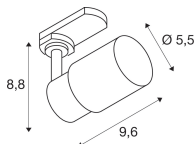

Caractéristiques SLV Spot Sur Rail Puri  
2.0 3 Phases Aluminium Noir |  
Convient pour 1x GU10 - Dimmable

[Voir le produit](#)

## Dimensions

Longueur (mm)	69
Largeur (mm)	55
Hauteur (mm)	140