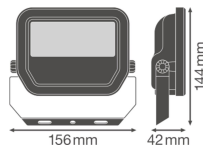

Caractéristiques Ledvance Projecteur LED GEN 3 Blanc 20W 2400lm 100D - 865 Lumière du Jour | IP65 - Symétrique - Équivalent 50W

[Voir le produit](#)

## Informations de l'appareil

Montage	Surface
Connexion du Luminaire	Câble, 3 pôles
Couverture Optique	Verre
Distribution Lumineuse	Symétrique
Indice de Protection	IP65 – Résistant à la poussière et à l'eau (jets d'eau)
Indice IK = Résistance au choc	IK07 - 2 Joule
Température de fonctionnement	-30 to +50
Couleur du Luminaire	Blanc
Matériaux	Aluminium
Couleur du boîtier	Blanc
Gamme	Performance

## Dimensions

Longueur (mm)	144
Largeur (mm)	156
Hauteur (mm)	42