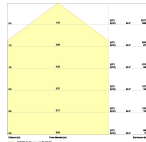

Caractéristiques Ledvance Highbay
LED Compact Noir 133W 16000lm
110D - 865 Lumière Du Jour | IP65

[Voir le produit](#)

Informations Générales

Réf.	252310
EAN	4058075764453
Code Fabricant	4058075764453
Marque	Ledvance
Nom du fabricant	HIGH BAY COMPACT 133W 865 110DEG IP65
Beleuchtungdirekt Garantie Totale	5 ans
Durée de Vie Moyenne (heure)	50000
D-Mark	Oui

Informations techniques

Technologie	LED Intégré
Substitut (Watt)	200
Wattage	133W
Dimmable	Non dimmable
Tension (V)	220-240
Code Couleur	865 Lumière du Jour
Couleur de Lumière (Kelvin)	6500 Lumière du Jour
Indice de Rendu des Couleurs (Ra)	80-89 - Bon rendu des couleurs
Couleur Claire	Blanc
Options de couleur	Couleur unique

Angle de Diffusion (degrés)	110
Flux Lumineux (Lumen)	16000lm
Efficacité Lumineuse (Lm/W)	120
Facteur de puissance	>0.90
Eclairage de Secours	Pas d'éclairage de secours
Référence Article	LED High Bay

Informations de l'appareil