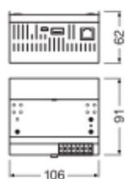

Caractéristiques Ledvance Flex Unité De Contrôle IOT Dali-2 HCL TW

[Voir le produit](#)

Informations Générales

Réf.	251561
EAN	4058075841888
Code Fabricant	4058075841888
Marque	Ledvance
Nom du fabricant	FLEX CU IOT DALI-2 HCL TW LEDV
Vendu à l'unité - Carton complet	20
Beleuchtungdirekt Garantie Totale	5 ans

Informations techniques

Technologie	Accessoire
Tension (V)	220-240
Dimmable	Non dimmable
Wattage	20W
Type de capteur	Pas de détecteur
Référence Article	Accessoires - Driver

Dimensions

Longueur (mm)	91
Largeur (mm)	106
Hauteur (mm)	62