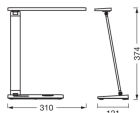

[Voir le produit](#)

Informations Générales

Réf.	262491
EAN	4058075842960
Marque	Ledvance
Nom du fabricant	OFFICE LINE DESK BANKER 7WCCT D WT LEDV
Beleuchtungdirekt Garantie Totale	5 ans
Durée de Vie Moyenne (heure)	25000

Informations techniques

Technologie	LED Intégré
Tension (V)	220-240
Wattage	7W
Dimmable	Oui, tactile
Nombre de lampes	1
Code Couleur	830 Blanc Chaud, 840 Blanc Froid, 865 Lumière du Jour
Couleur de Lumière (Kelvin)	3000 Blanc Chaud, 4000 Blanc Froid, 6500 Lumière du Jour
Indice de Rendu des Couleurs (Ra)	80-89 - Bon rendu des couleurs
Couleur Claire	Blanc
Options de couleur	CCT
Efficacité Lumineuse (Lm/W)	75
Facteur de puissance	>0.70