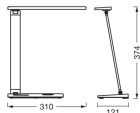

[Voir le produit](#)

Informations Générales

Réf.	262496
EAN	4058075842984
Marque	Ledvance
Nom du fabricant	OFFICE LINE DESK BANKER 17WCCTDICBKLEDV
Beleuchtungdirekt Garantie Totale	5 ans
Durée de Vie Moyenne (heure)	25000

Informations techniques

Technologie	LED Intégré
Tension (V)	220-240
Wattage	17W
Dimmable	Oui, tactile
Nombre de lampes	1
Code Couleur	830 Blanc Chaud, 840 Blanc Froid, 865 Lumière du Jour
Couleur de Lumière (Kelvin)	3000 Blanc Chaud, 4000 Blanc Froid, 6500 Lumière du Jour
Indice de Rendu des Couleurs (Ra)	80-89 - Bon rendu des couleurs
Couleur Claire	Blanc
Options de couleur	CCT
Efficacité Lumineuse (Lm/W)	27
Facteur de puissance	>0.70