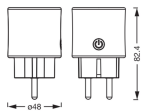

Informations Générales

Réf.	261391
EAN	4099854295232
Marque	Ledvance
Nom du fabricant	SMART+ ZIGBEE Plug EU White
Vendu à l'unité - Carton complet	4
Beleuchtungdirekt Garantie Totale	3 ans

Informations techniques

Tension (V)	220-240
Wattage	0W
Puissance Maximale Estimée	3680 W
Dimmable	Non dimmable
Couleur du boîtier	Blanc
Indice de Protection	IP20 - Légère protection à la poussière
Référence Article	Power Plug

Pourquoi choisir BeleuchtungDirekt?

Dimensions

Hauteur (mm)	Partenaire des professionnels	Un chargé d'affaires dédié
	82	
Diamètre (mm)		48