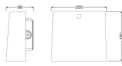

[Voir le produit](#)

Informations Générales

Réf.	258057
EAN	4099854592874
Code Fabricant	4099854592874
Marque	Ledvance
Nom du fabricant	UB WALLPACK P 40W ML 840 GY LEDV
Beleuchtungdirekt Garantie Totale	5 ans
Durée de Vie Moyenne (heure)	100000

Informations techniques

Technologie	LED Intégré
Tension (V)	220-240
Wattage	40W
Dimmable	Non dimmable
Code Couleur	840 Blanc Froid
Couleur de Lumière (Kelvin)	4000 Blanc Froid
Indice de Rendu des Couleurs (Ra)	80-89 - Bon rendu des couleurs
Couleur Claire	Blanc
Options de couleur	Couleur unique
Angle de Diffusion (degrés)	55x135
Flux Lumineux (Lumen)	4800lm