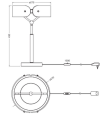

Caractéristiques Ledvance Decor Curve Felt Lampe De Chevet Gris 19W 550lm - 830 Blanc Chaud | 270mm

[Voir le produit](#)

Informations Générales

Réf.	262664
EAN	4099854611568
Marque	Ledvance
Nom du fabricant	DECOR CURVE FELT TABLE 19W 830 DG LEDV
Beleuchtungdirekt Garantie Totale	5 ans
Durée de Vie Moyenne (heure)	30000

Inclinable	Non
Montage	Lampe de table
Couverture Optique	Opale
Eclairage de Secours	Pas d'éclairage de secours
Référence Article	LED Decorative Lighting

Informations de l'appareil

Indice de Protection	IP20 - Légère protection à la poussière
Couleur du Luminaire	Gris
Matériaux	Métal
Gamme	Decor Curve Felt

Dimensions

Largeur (mm)	270
Hauteur (mm)	430
Diamètre (mm)	270

Informations du capteur

Type de capteur	Pas de détecteur
-----------------	------------------

Pourquoi choisir BeleuchtungDirekt?

-  Partenaire des **professionnels**
-  Un chargé **d'affaires dédié**
-  Jusqu'à **7 ans de garantie**
-  Retours faciles **jusqu'à 14 jours**