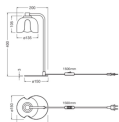

Caractéristiques Ledvance Decor Corolle Lampe De Chevet Noir | Convient pour G9

[Voir le produit](#)

Informations Générales

Réf.	262628
EAN	4099854654336
Marque	Ledvance
Nom du fabricant	DECOR COROLLE TABLE G9 BK LEDV
Beleuchtungdirekt Garantie Totale	5 ans
Durée de Vie Moyenne (heure)	0

Informations techniques

Technologie	Luminaire Retrofit
Tension (V)	220-240
Wattage	0W
Dimmable	Non dimmable
Convient pour	G9
Lampe Incluse	Non
Nombre de lampes	1
Puissance Maximale Estimée	5
Flux Lumineux (Lumen)	0lm
Inclinable	Non
Montage	Lampe de table
Couverture Optique	Clear

Matériaux Acier

Gamme Decor Corolle

Dimensions

Longueur (mm) 150

Largeur (mm) 200

Hauteur (mm) 400

Informations du capteur

Type de capteur Pas de détecteur