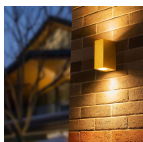

Caractéristiques D'Lite Applique Murale Vrebos Dorée Up&Down | IP54 - Convient pour 2x GU10

[Voir le produit](#)