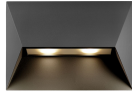

Caractéristiques Nordlux Pontio
Applique Murale Aluminium Noir |
IP54 - Convient pour 2x GU10

[Voir le produit](#)

Informations Générales

Réf.	246778
EAN	5704924010880
Code Fabricant	2218191003
Marque	Nordlux
Nom du fabricant	Pontio 27 Wall light Black
Beleuchtungdirekt Garantie Totale	2 ans

Informations techniques

Technologie	Luminaire Retrofit
Tension (V)	220-240
Dimmable	Oui, avec une ampoule dimmable seulement
Convient pour	GU10
Lampe Incluse	Non
Nombre de lampes	2
Inclinable	Non
Montage	Fixation murale
Couverture Optique	Verre
Finition du Réflecteur	Opaque
Référence Article	Retrofit Decorative Lighting

Informations de l'appareil

Connexion du Luminaire	Bornes de raccordement 3 pôles
Indice de Protection	IP54 - Résistant à la poussière et aux éclaboussures
Couleur du Luminaire	Noir
Matériaux	Aluminium
Couleur du boîtier	Noir
Gamme	Pontio