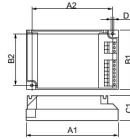

Caractéristiques Philips HF-P 218 PL-T/C III 220-240V for 2x18W

[Voir le produit](#)

Product Details

Vendu à l'unité - Carton complet 12

Informations Générales

Réf.	180414
EAN	8711500881038
Code Fabricant	83417800
Marque	Philips
Nom du fabricant	HF-P 1/218 PL-T/C III 220-240V
Beleuchtungdirekt Garantie Totale	1 an