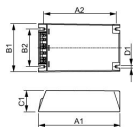

## Caractéristiques Philips PrimaVision Xtreme HID-PV Xt 90 CPO L1 208-277V

[Voir le produit](#)