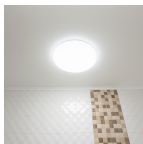

[Voir le produit](#)

Informations Générales

Réf.	251986
EAN	8719157055949
Code Fabricant	8719157055949
Marque	Noxion
Nom du fabricant	Noxion LED Ceiling Light Corido V2 IP44 12/16/20W 3CCT Ø380mm
Beleuchtungdirekt Garantie Totale	5 ans
Durée de Vie Moyenne (heure)	100000

Informations techniques

Technologie	LED Intégré
Substitut (Watt)	2x36
Wattage	20W
Tension (V)	220-240
Dimmable	Non dimmable
Code Couleur	830 Blanc Chaud, 840 Blanc Froid, 865 Lumière du Jour
Couleur de Lumière (Kelvin)	3000 Blanc Chaud, 4000 Blanc Froid, 6500 Lumière du Jour
Indice de Rendu des Couleurs (Ra)	80-89 - Bon rendu des couleurs
Couleur Claire	Blanc
Options de couleur	CCT
Flux Lumineux (Lumen)	2000lm