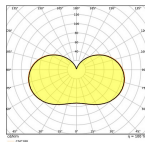

Caractéristiques Lot 6x Ledvance LED ampoule HQL LED P E27 41W 6000lm - 840 Blanc Froid | Équivalent 125W

[Voir le produit](#)

## Dimensions

Longueur (mm)	195
Diamètre (mm)	85
Forme	Elliptique