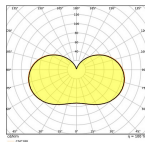

Caractéristiques Lot 6x Ledvance LED ampoule HQL LED P E40 41W 6000lm - 840 Blanc Froid | Équivalent 125W

[Voir le produit](#)

## Dimensions

Longueur (mm)	202
Diamètre (mm)	105
Forme	Elliptique