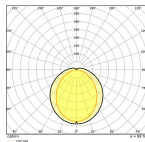

Caractéristiques Lot 10x Ledvance  
DULUX-D LED 5W - 840 Blanc Froid | 2-  
Pins - Équivalent 10W

[Voir le produit](#)

## Informations techniques

Technologie	LED
Substitut (Watt)	10
Wattage	5W
Dimmable	Non dimmable
Culot	G24d-1 (2-pins)
Nombre de broches (pins)	2
Code Couleur	840 Blanc Froid
Couleur de Lumière (Kelvin)	4000 Blanc Froid
Indice de Rendu des Couleurs (Ra)	80-89 - Bon rendu des couleurs

## Dimensions

Longueur (mm)	110
Largeur (mm)	35
Hauteur (mm)	35