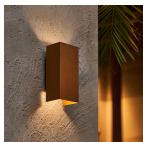

Caractéristiques D'Lite Applique Murale Aurora Bronze Up & Down 6.5W 500lm - 830-840 CCT | IP54

[Voir le produit](#)

Informations Générales

Réf.	258673
EAN	8719157075343
Code Fabricant	8719157075343
Marque	D'Lite
Nom du fabricant	D'Lite Wall Light Aurora Aluminium Copper Up & Down 6.5W 500lm - 830-840 CCT IP54
Beleuchtungdirekt Garantie Totale	2 ans
Durée de Vie Moyenne (heure)	30000