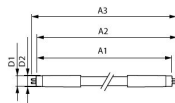

Caractéristiques Philips Master Tube LED T5 (Direct 230V) High Output 26W 3900lm - 840 Blanc Froid | 115cm - Équivalent 54W

[Voir le produit](#)

Informations Générales

Réf.	262748
EAN	8721103115188
Marque	Philips
Nom du fabricant	MAS LEDtube Mains/EL 1200mm 26W 840 T5
Vendu à l'unité - Carton complet	10
Beleuchtungdirekt Garantie Totale	5 ans
Étiquette énergétique	D
Durée de Vie Moyenne (heure)	60000
Tension (V)	220-240

Starter LED inclus	Non
Ballast pour tubes LED	Mains (AC - branchement direct 230V)
LED Tube Output	High Output
Finition ampoule	Dépolie
Matériaux	Verre
Gamme	Master

Dimensions

Longueur	120cm
Longueur (mm)	1163
Diamètre (mm)	17
Forme exacte	T5